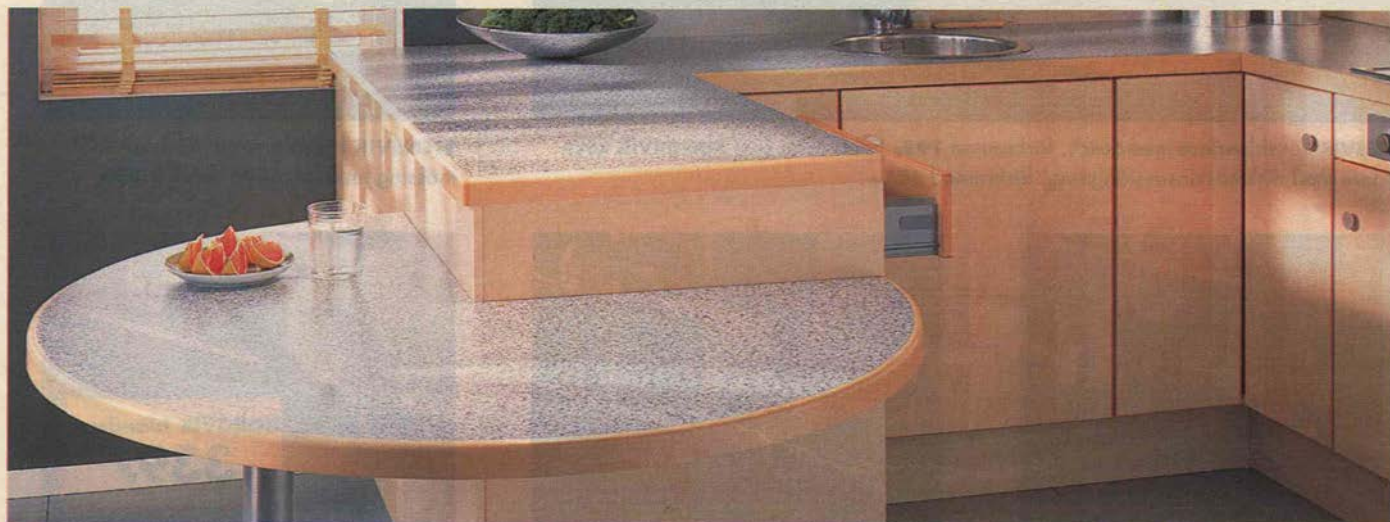

VARIABEL med träkantlist i björk i ett kök med **NEXUS** dörr i björk. Den runda barskivan är idealisk vid många tillfällen, t ex vid frukost eller snabba mellanmål.

SUNDSVIK köksblandare med dusch, förkromad **795,-** Finns även som **SUNDSVIK** köksblandare med diskmaskinsavstängning, förkromad **695,-**